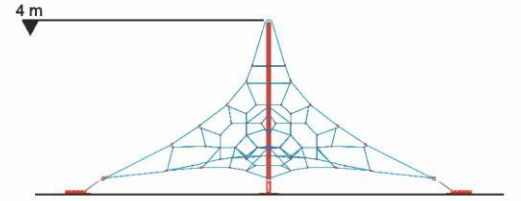

# Rope Climb

SPR-02

7 x 7 m

11 x 11 m

3 m

Ölçüler  
Dimension

Emniyet Alanı  
Safety Zone

Serbest Düşme Yük.  
Free Fall Height