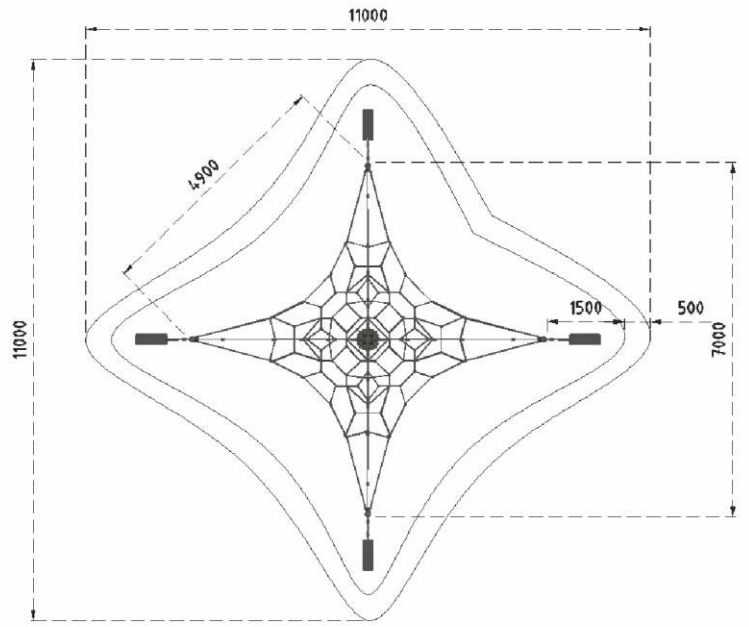

## SPR-01

8 x 8 m

11.9 x 11.9 m

4 m

# Rope Climb

SPR-02

7 x 7 m

11 x 11 m

3 m

Ölçüler  
Dimension

Emniyet Alanı  
Safety Zone

Serbest Düşme Yük.  
Free Fall Height