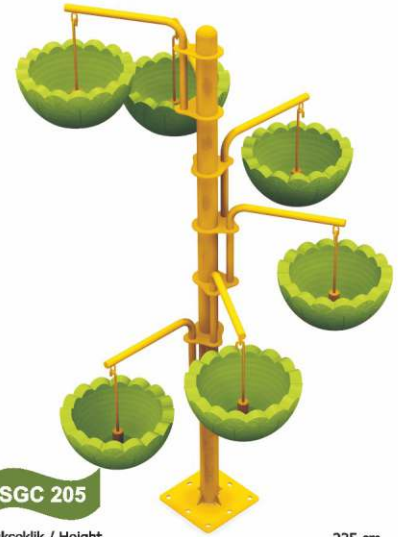

SGC 205

Yükseklik / Height	225 cm
Genişlik - Derinlik / Width - Depth	160 cm x 160 cm
Taşıyıcı Boru / Pillar	R 9 cm
Kollar / Arms	R 3,4 cm