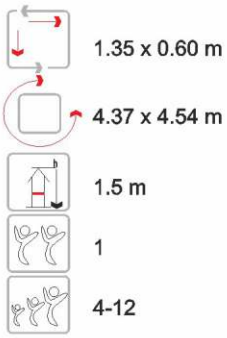

ENJ-SF-18

ENJ-SF-19

ENJ-SF-22

ENJ-SF-27

Serbest Düşme Yük.
Free Fall Height

Çatı Yüksekliği
Top Height

Kullanıcı Sayısı
Capacity

Kullanıcı Yaşı
User's Age