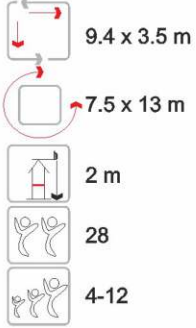

TRM-302

TRM-301

TRM-303