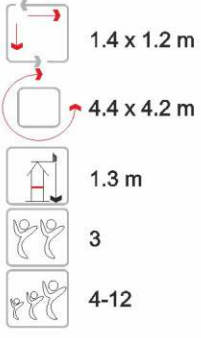

ENJ-SF-01

ENJ-SF-02

ENJ-SF-03

ENJ-SF-04

Ölçüler
Dimension

Emniyet Alanı
Safety Zone

Serbest Düşme Yük.
Free Fall Height

Çatı Yüksekliği
Top Height

Kullanıcı Sayısı
Capacity

Kullanıcı Yaşı
User's Age