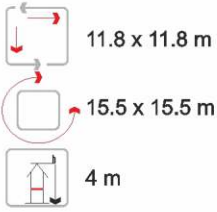

SPR-11A5

11.8 x 11.8 m

15.5 x 15.5 m

4 m