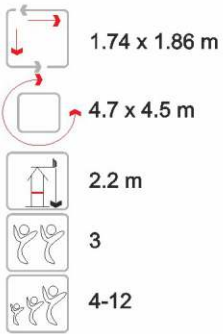

ENJ-SF-01

ENJ-SF-02

ENJ-SF-03

ENJ-SF-04

Ölçüler
Dimension

Emniyet Alanı
Safety Zone

Serbest Düşme Yük.
Free Fall Height

Çatı Yüksekliği
Top Height

Kullanıcı Sayısı
Capacity

Kullanıcı Yaşı
User's Age