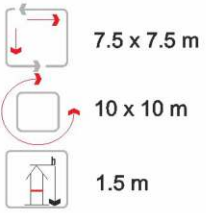

SPR-10A6

7.5 x 7.5 m

10 x 10 m

1.5 m