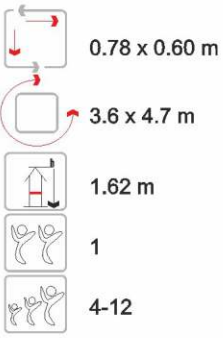

ENJ-SF-09

ENJ-SF-10

ENJ-SF-11

ENJ-SF-16