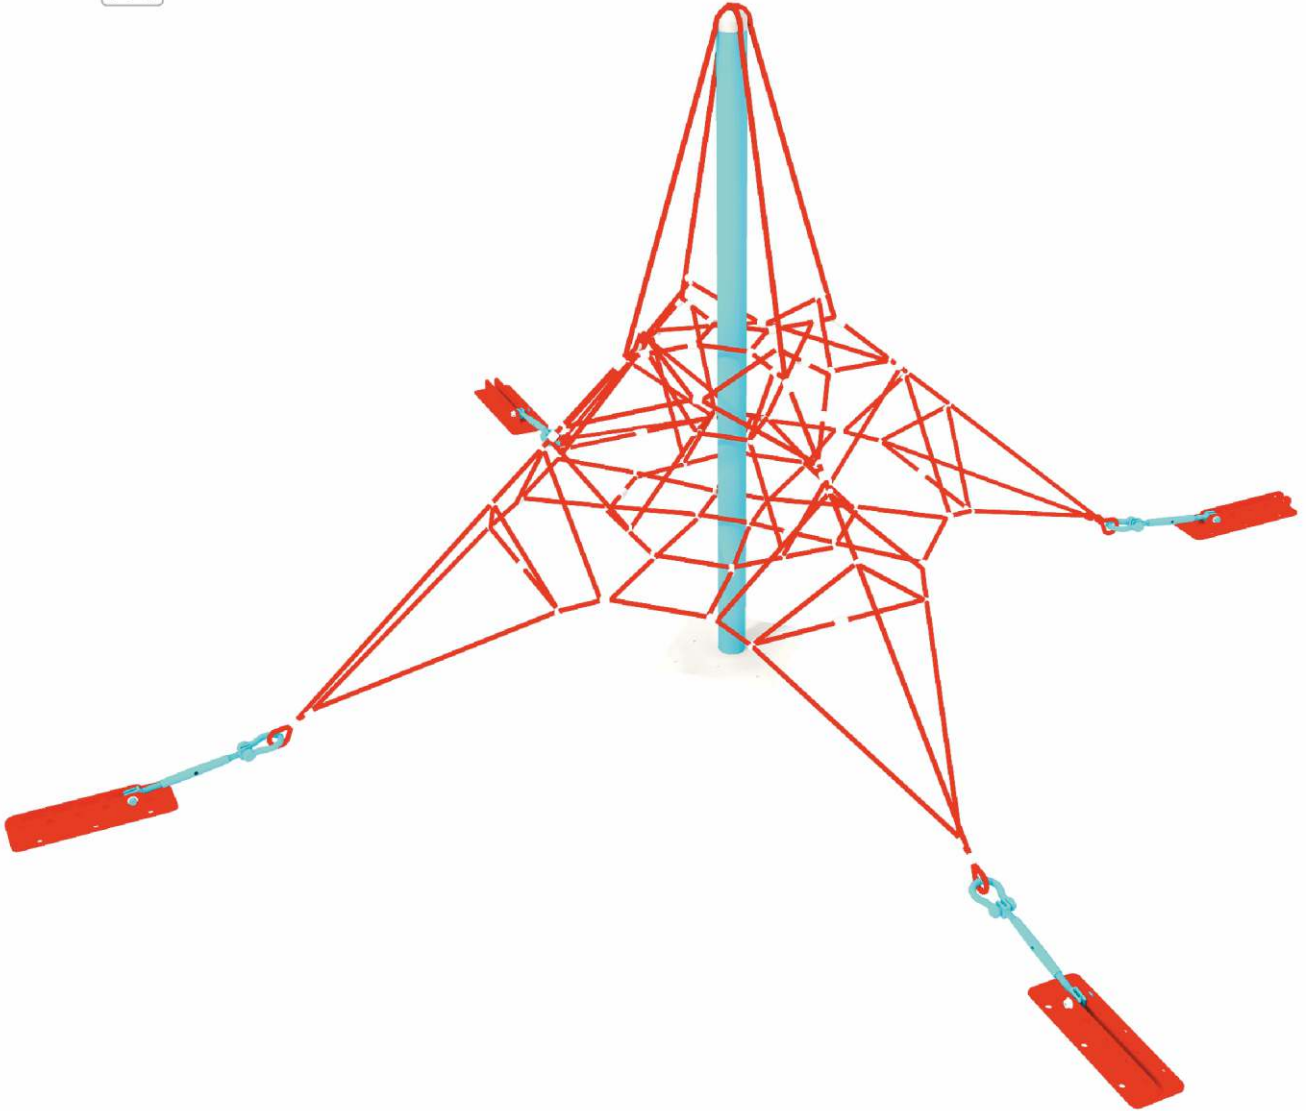

SPR-19

- 6 x 6 m
- 9 x 9 m
- 2.5 m
- 5-12