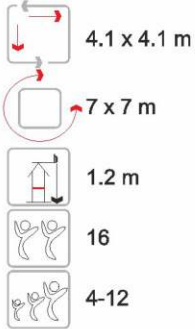

TRM-300

TRM-305

TRM-306