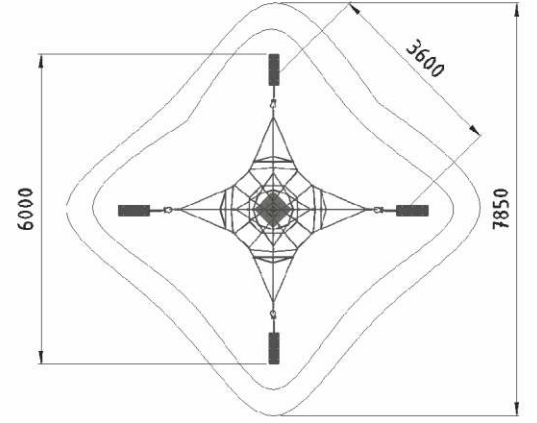

SPR-19

- 6 x 6 m
- 9 x 9 m
- 2.5 m
- 5-12