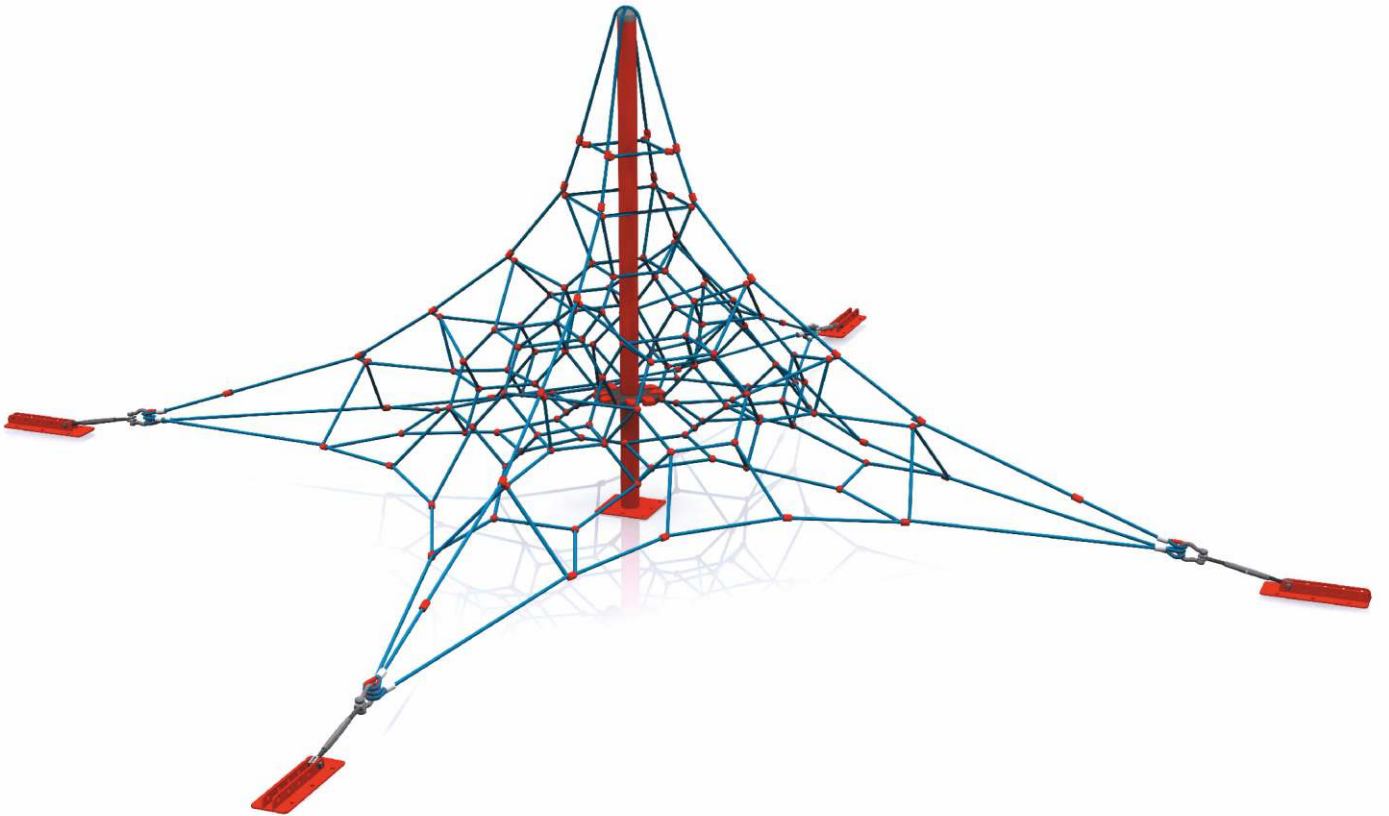

# Rope Climb

SPR-02

7 x 7 m

11 x 11 m

3 m

Ölçüler  
Dimension

Emniyet Alanı  
Safety Zone

Serbest Düşme Yük.  
Free Fall Height