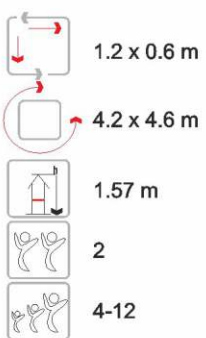

ENJ-SF-27

Serbest Düşme Yük.
Free Fall Height

Çatı Yüksekliği
Top Height

Kullanıcı Sayısı
Capacity

Kullanıcı Yaşı
User's Age