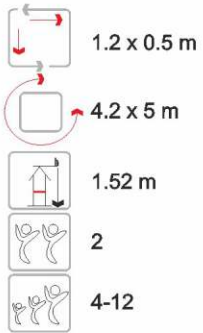

ENJ-SF-05

ENJ-SF-06

ENJ-SF-07

ENJ-SF-08