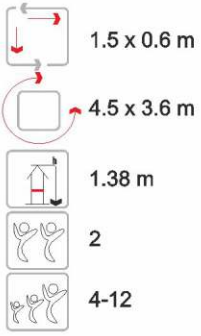

ENJ-SF-01

ENJ-SF-02

ENJ-SF-03

ENJ-SF-04

Ölçüler
Dimension

Emniyet Alanı
Safety Zone

Serbest Düşme Yük.
Free Fall Height

Çatı Yüksekliği
Top Height

Kullanıcı Sayısı
Capacity

Kullanıcı Yaşı
User's Age