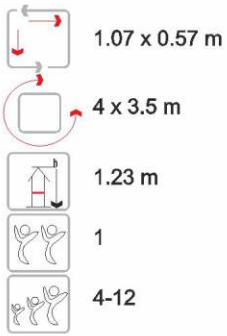

ENJ-SF-18

ENJ-SF-19

ENJ-SF-22

ENJ-SF-27

Serbest Düşme Yük.
Free Fall Height

Çatı Yüksekliği
Top Height

Kullanıcı Sayısı
Capacity

Kullanıcı Yaşı
User's Age