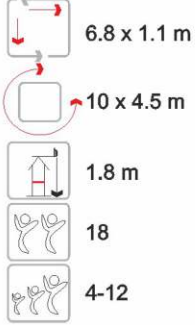

TRM-300

TRM-305

TRM-306