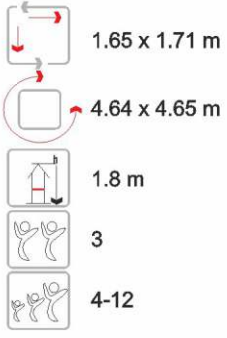

ENJ-SF-18

ENJ-SF-19

ENJ-SF-22

ENJ-SF-27

Serbest Düşme Yük.
Free Fall Height

Çatı Yüksekliği
Top Height

Kullanıcı Sayısı
Capacity

Kullanıcı Yaşı
User's Age