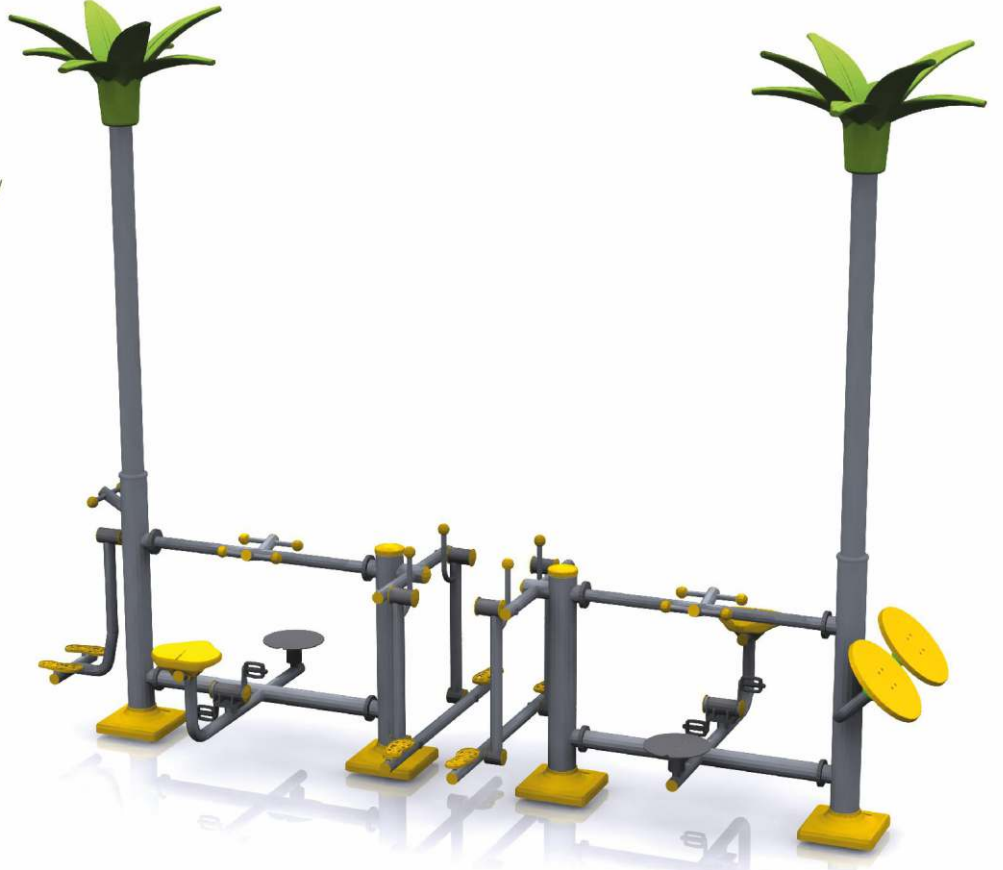

## ENJ-SFM-05

Ölçüler  
Dimension

Emniyet Alanı  
Safety Zone

Serbest Düşme Yük.  
Free Fall Height

Çatı Yüksekliği  
Top Height

Kullanıcı Sayısı  
Capacity

Kullanıcı Yaşı  
User's Age

Engelliler İçin  
For Disabled