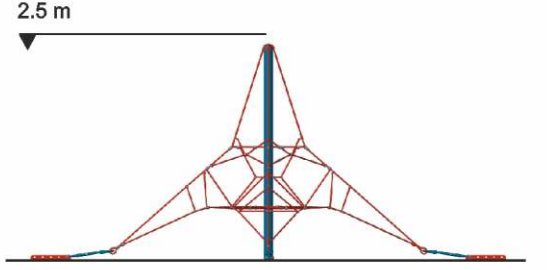

SPR-19

- 6 x 6 m
- 9 x 9 m
- 2.5 m
- 5-12