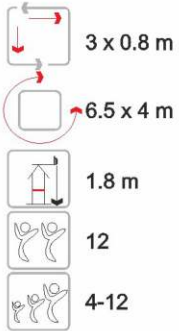

TRM-302

TRM-301

TRM-303