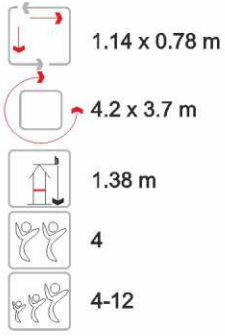

ENJ-SF-05

ENJ-SF-06

ENJ-SF-07

ENJ-SF-08