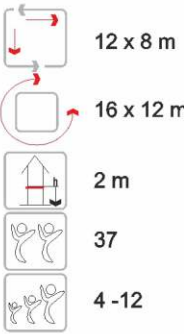

Outdoor Playground Equipments

ENJ-04-08

ENJ-04-09