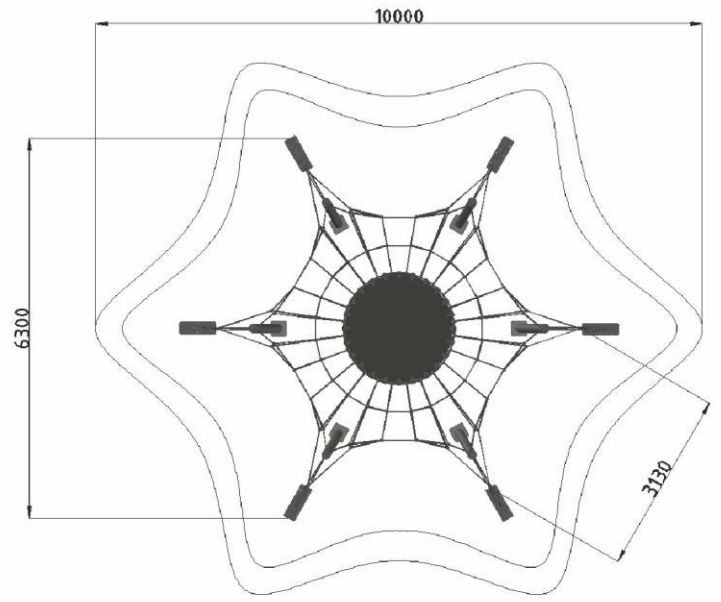

## SPR-14

Ölçüler  
Dimension

Emniyet Alanı  
Safety Zone

Serbest Düşme Yük.  
Free Fall Height

Çatı Yüksekliği  
Top Height

Kullanıcı Sayısı  
Capacity

Kullanıcı Yaşı  
User's Age