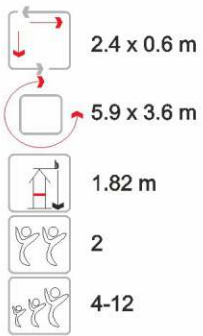

ENJ-SF-05

ENJ-SF-06

ENJ-SF-07

ENJ-SF-08