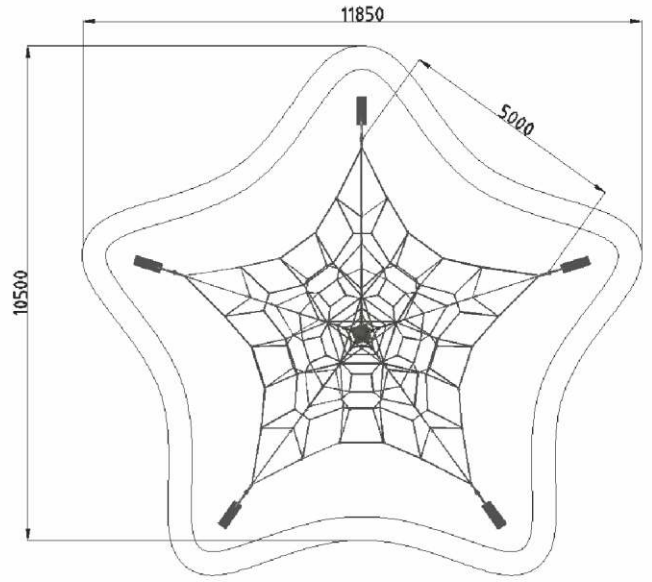

Rope Climb

SPR-11A5

11.8 x 11.8 m

15.5 x 15.5 m

4 m