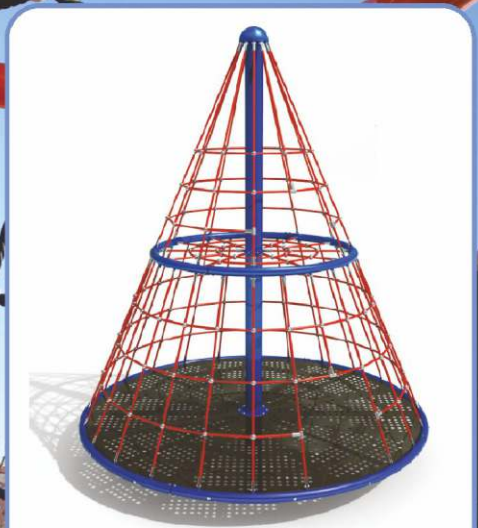

## SPR-10A6

7.5 x 7.5 m

10 x 10 m

1.5 m

Ölçüler  
Dimension

Emniyet Alanı  
Safety Zone

Serbest Düşme Yük.  
Free Fall Height

Çatı Yüksekliği  
Top Height

## SPR-16

Diameter: 3.30 m

Height: 3.85 m

Weight: 905 kg

Shipping Volume: 3.6 m<sup>3</sup>

Age: 5-12

Capacity: 35

Use Zone:

Diameter 7.30 m

Fall Height: 2.81 m