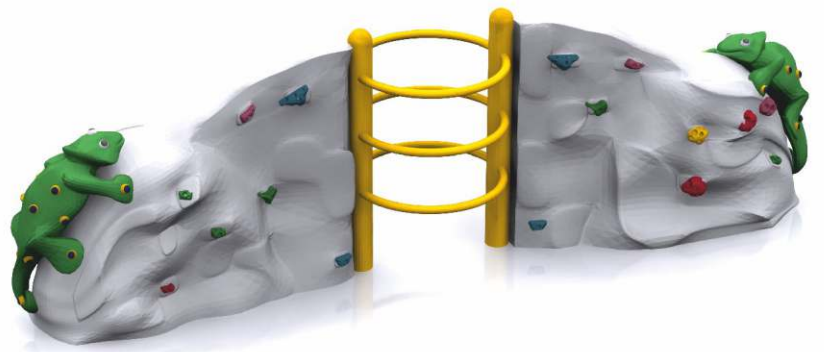

TRM-300

TRM-305

TRM-306