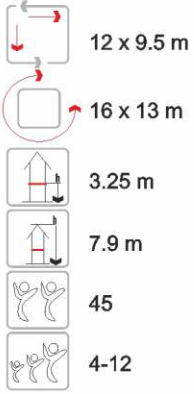

ENJ-GM-07

Visit www.SOYLUGRUP.com for further information