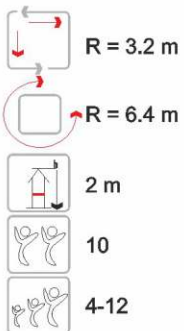

TRM-302

TRM-301

TRM-303