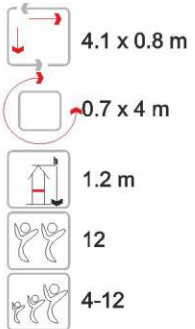

TRM-300

TRM-305

TRM-306