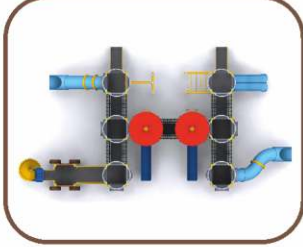

Emniyet Alanı  
Safety Zone

Serbest Düşme Yük.  
Free Fall Height

Çatı Yüksekliği  
Top Height

Kullanıcı Sayısı  
Capacity

Kullanıcı Yaşı  
User's Age

16 x 8.7 m

20 x 12 m

2 m