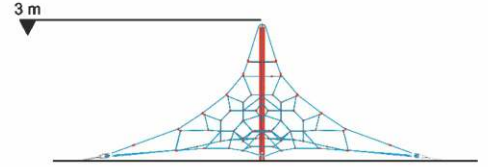

# Rope Climb

SPR-02

7 x 7 m

11 x 11 m

3 m

Ölçüler  
Dimension

Emniyet Alanı  
Safety Zone

Serbest Düşme Yük.  
Free Fall Height