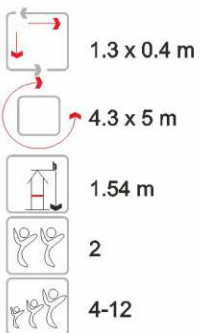

ENJ-SF-04

Ölçüler
Dimension

Emniyet Alanı
Safety Zone

Serbest Düşme Yük.
Free Fall Height

Çatı Yüksekliği
Top Height

Kullanıcı Sayısı
Capacity

Kullanıcı Yaşı
User's Age