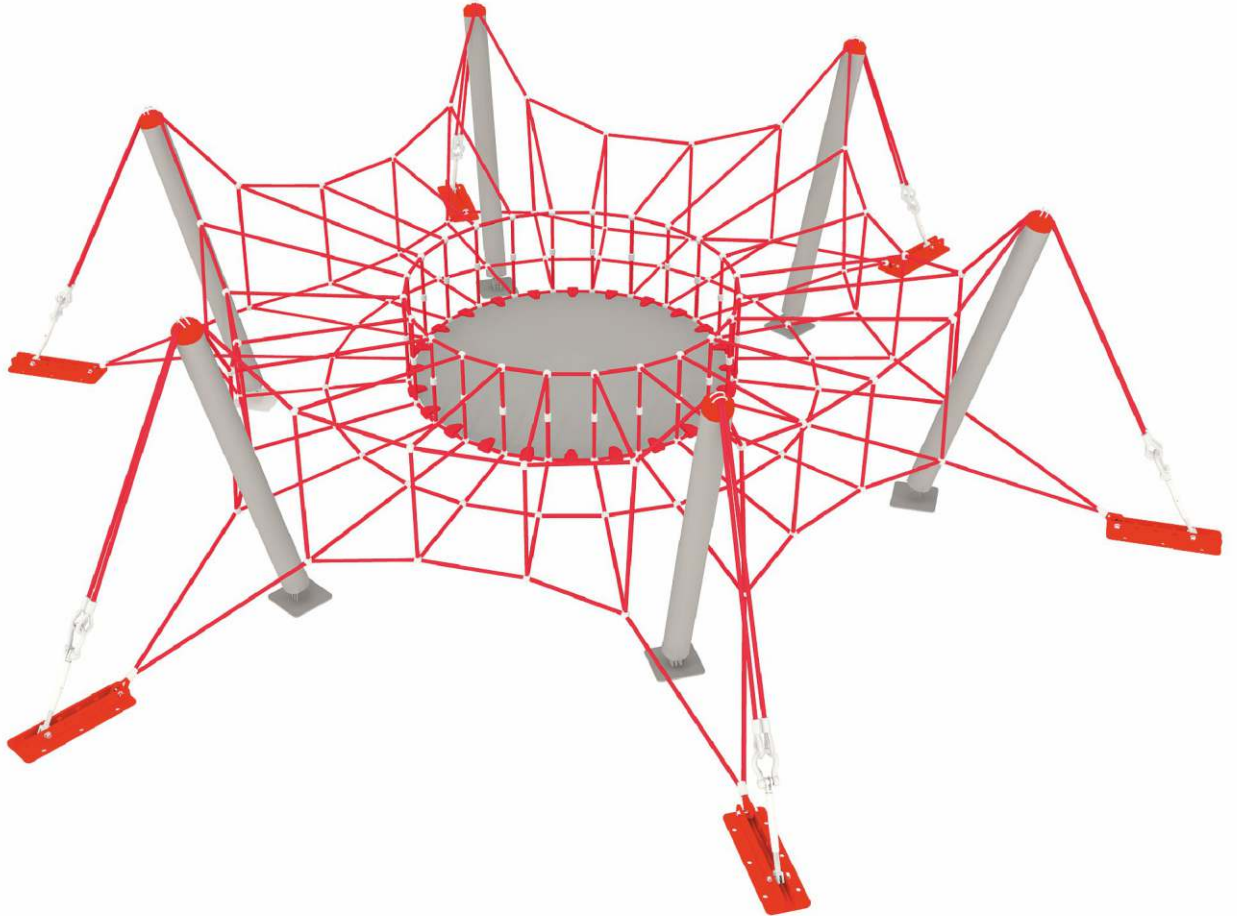

SPR-10A6

7.5 x 7.5 m

10 x 10 m

1.5 m